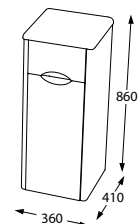

105

Pear
BANYO DOLABI / BATHROOM CABINET
KOD / CODE OC3.105.911.911

Linden
BANYO DOLABI / BATHROOM CABINET
KOD / CODE OC3.105.910.910

Ice White
BANYO DOLABI / BATHROOM CABINET
KOD / CODE OC3.105.951.951

80

Pear
BANYO DOLABI / BATHROOM CABINET
KOD / CODE OC3.080.911.911

Linden
BANYO DOLABI / BATHROOM CABINET
KOD / CODE OC3.080.910.910

Ice White
BANYO DOLABI / BATHROOM CABINET
KOD / CODE OC3.080.951.951

60

Pear
BANYO DOLABI / BATHROOM CABINET
KOD / CODE OC3.060.911.911

Linden
BANYO DOLABI / BATHROOM CABINET
KOD / CODE OC3.060.910.910

Ice White
BANYO DOLABI / BATHROOM CABINET
KOD / CODE OC3.060.951.951

BOY

Pear
BOY DOLABI / WALL UNIT
KOD / CODE OC3.BOY150.911.911.R-L

Linden
BOY DOLABI / WALL UNIT
KOD / CODE OC3.BOY150.910.910.R-L

Ice White
BOY DOLABI / WALL UNIT
KOD / CODE OC3.BOY150.951.951.R-L

BOY

Pear
BOY DOLABI / WALL UNIT
KOD / CODE OC3.BOY 085.911.911.R

Linden
BOY DOLABI / WALL UNIT
KOD / CODE OC3.BOY 085.910.910.R

Ice White
BOY DOLABI / WALL UNIT
KOD / CODE OC3.BOY 085.951.951.R

PALET

Renk / Color

Pear

Linden

Ice White

105

80

60

BOY

BOY