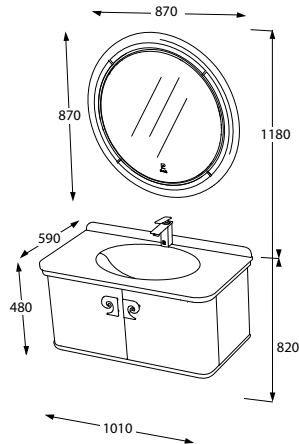

BOY DOLABI / WALL UNIT
KOD / CODE VI4.BOY.342.005

PALET

Metal / Metal

Renk / Color

“One most attractive style”

“En çekici tarzlardan biri.”

101

BOY