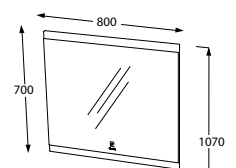

Poplar
BANYO DOLABI / BATHROOM CABINET
KOD / CODE SE2.100.861

Snow White
BANYO DOLABI / BATHROOM CABINET
KOD / CODE SE2.100.851

85