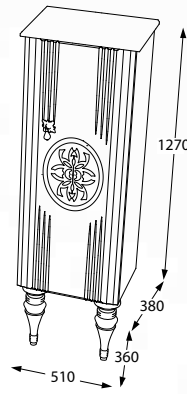

Tate

102

Pearl White
BANYO DOLABI / BATHROOM CABINET
KOD / CODE AV7.102.901

Black Swan
BANYO DOLABI / BATHROOM CABINET
KOD / CODE AV7.102.902

BOY

Pearl White
BOY DOLABI / WALL UNIT
KOD / CODE AV7.BOY.901.R
KOD / CODE AV7.BOY.901.L