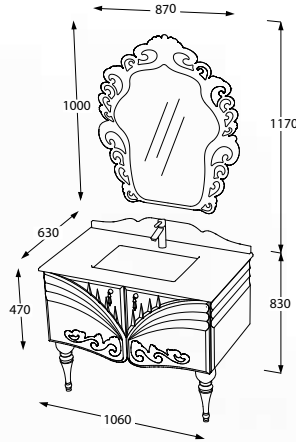

Mermer / Marble

Metal / Metal

Renk / Color

“Uffizi, there is bliss and elegance in design.”

“Çizgisinde mutluluk kadar zarafet yatan Uffizi banyo dolabı.”