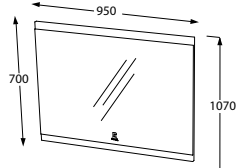

100

Poplar
BANYO DOLABI / BATHROOM CABINET
KOD / CODE SE2.100.861

Snow White
BANYO DOLABI / BATHROOM CABINET
KOD / CODE SE2.100.851

85

Poplar
BANYO DOLABI / BATHROOM CABINET
KOD / CODE SE2.085.861

Snow White
BANYO DOLABI / BATHROOM CABINET
KOD / CODE SE2.085.851

70

Poplar
BANYO DOLABI / BATHROOM CABINET
KOD / CODE SE2.070.861

Snow White
BANYO DOLABI / BATHROOM CABINET
KOD / CODE SE2.070.851

BOY

Poplar
BOY DOLABI / WALL UNIT
KOD / CODE SE2.BOY.861

Snow White
BOY DOLABI / WALL UNIT
KOD / CODE SE2.BOY.851

PALET

Renk / Color

Poplar

Snow White

“ Offers modernity with a measure of richness.”

“ Modern havasını ölçü zenginliği ile sunuyor.”