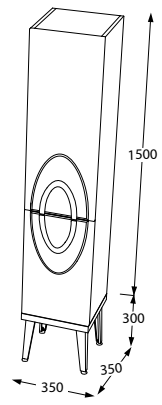

Black Chrome

BOY DOLABI / WALL UNIT
KOD / CODE LU3.BOY.908.R
KOD / CODE LU3.BOY.908.L