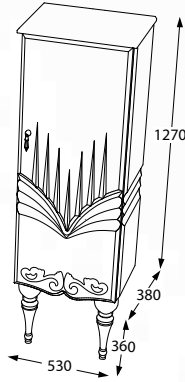

Mermer / Marble

Metal / Metal

Renk / Color

“Uffizi, there is bliss and elegance in design.”

“Çizgisinde mutluluk kadar zarafet yatan Uffizi banyo dolabı.”