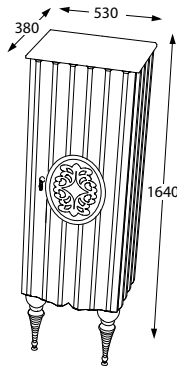

145

BOY

PALET

Mermer / Marble

Metal / Metal

Renk / Color

"The first choice for magnificent bathrooms is Hagia Sophia."

"İhtişamlı banyolar için ilk tercih Hagia Sophia."