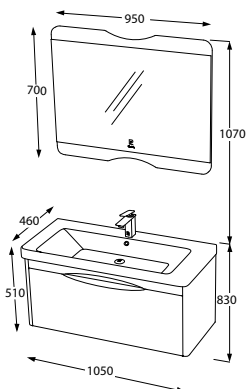

105

Pear
BANYO DOLABI / BATHROOM CABINET
KOD / CODE OC3.105.911.911

Linden
BANYO DOLABI / BATHROOM CABINET
KOD / CODE OC3.105.910.910

Ice White
BANYO DOLABI / BATHROOM CABINET
KOD / CODE OC3.105.951.951

80

Pear
BANYO DOLABI / BATHROOM CABINET
KOD / CODE OC3.080.911.911

Linden
BANYO DOLABI / BATHROOM CABINET
KOD / CODE OC3.080.910.910

Ice White
BANYO DOLABI / BATHROOM CABINET
KOD / CODE OC3.080.951.951

60

Pear
BANYO DOLABI / BATHROOM CABINET
KOD / CODE OC3.060.911.911

Linden
BANYO DOLABI / BATHROOM CABINET
KOD / CODE OC3.060.910.910

Ice White
BANYO DOLABI / BATHROOM CABINET
KOD / CODE OC3.060.951.951

BOY

Pear
BOY DOLABI / WALL UNIT
KOD / CODE OC3.BOY150.911.911.R-L

Linden
BOY DOLABI / WALL UNIT
KOD / CODE OC3.BOY150.910.910.R-L

Ice White
BOY DOLABI / WALL UNIT
KOD / CODE OC3.BOY150.951.951.R-L

BOY

Pear
BOY DOLABI / WALL UNIT
KOD / CODE OC3.BOY 085.911.911.R

Linden
BOY DOLABI / WALL UNIT
KOD / CODE OC3.BOY 085.910.910.R

Ice White
BOY DOLABI / WALL UNIT
KOD / CODE OC3.BOY 085.951.951.R

PALET

Renk / Color

Pear

Linden

Ice White

105

80

60

BOY

BOY