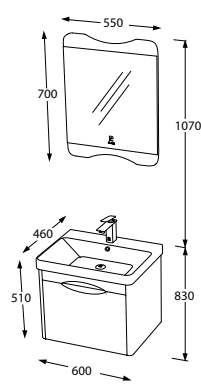

105

Pear
BANYO DOLABI / BATHROOM CABINET
KOD / CODE OC3.105.911.911

Linden
BANYO DOLABI / BATHROOM CABINET
KOD / CODE OC3.105.910.910

Ice White
BANYO DOLABI / BATHROOM CABINET
KOD / CODE OC3.105.951.951

80

Pear
BANYO DOLABI / BATHROOM CABINET
KOD / CODE OC3.080.911.911

Linden
BANYO DOLABI / BATHROOM CABINET
KOD / CODE OC3.080.910.910

Ice White
BANYO DOLABI / BATHROOM CABINET
KOD / CODE OC3.080.951.951

60

Pear
BANYO DOLABI / BATHROOM CABINET
KOD / CODE OC3.060.911.911

Linden
BANYO DOLABI / BATHROOM CABINET
KOD / CODE OC3.060.910.910

Ice White
BANYO DOLABI / BATHROOM CABINET
KOD / CODE OC3.060.951.951

BOY

Pear
BOY DOLABI / WALL UNIT
KOD / CODE OC3.BOY150.911.911.R-L

Linden
BOY DOLABI / WALL UNIT
KOD / CODE OC3.BOY150.910.910.R-L

Ice White
BOY DOLABI / WALL UNIT
KOD / CODE OC3.BOY150.951.951.R-L

BOY

Pear
BOY DOLABI / WALL UNIT
KOD / CODE OC3.BOY 085.911.911.R

Linden
BOY DOLABI / WALL UNIT
KOD / CODE OC3.BOY 085.910.910.R

Ice White
BOY DOLABI / WALL UNIT
KOD / CODE OC3.BOY 085.951.951.R

PALET

Renk / Color

Pear

Linden

Ice White

105

80

60

BOY

BOY