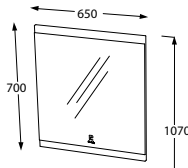

Poplar
BANYO DOLABI / BATHROOM CABINET
KOD / CODE SE2.085.861

Snow White
BANYO DOLABI / BATHROOM CABINET
KOD / CODE SE2.085.851

70