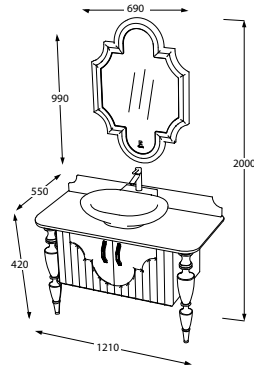

Black Gold
BOY DOLABI / WALL UNIT
KOD / CODE VI1.BOY.911.R
KOD / CODE VI1.BOY.911.L

Black Swan
BOY DOLABI / WALL UNIT
KOD / CODE VI1.BOY.902.R
KOD / CODE VI1.BOY.902.L