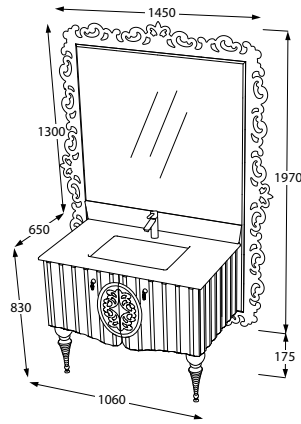

GENİŞ DEPOLAMA
LARGE STORAGE

Pierre Cardin
BATH

Hagia Sophia

145

Pearl White
BANYO DOLABI / BATHROOM CABINET
KOD / CODE AV8.145.901

Black Swan
BANYO DOLABI / BATHROOM CABINET
KOD / CODE AV8.145.902

BOY

Pearl White
BOY DOLABI / WALL UNIT
KOD / CODE AV1.BOY.901.R
KOD / CODE AV1.BOY.901.L