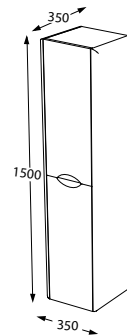

BOY

Pear
BOY DOLABI / WALL UNIT
KOD / CODE OC3.B0Y150.911.911.R-L