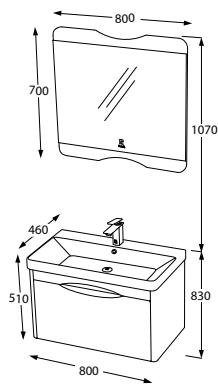

105

Pear
BANYO DOLABI / BATHROOM CABINET
KOD / CODE OC3.105.911.911

Linden
BANYO DOLABI / BATHROOM CABINET
KOD / CODE OC3.105.910.910

Ice White
BANYO DOLABI / BATHROOM CABINET
KOD / CODE OC3.105.951.951

80

Pear
BANYO DOLABI / BATHROOM CABINET
KOD / CODE OC3.080.911.911

Linden
BANYO DOLABI / BATHROOM CABINET
KOD / CODE OC3.080.910.910

Ice White
BANYO DOLABI / BATHROOM CABINET
KOD / CODE OC3.080.951.951

60

Pear
BANYO DOLABI / BATHROOM CABINET
KOD / CODE OC3.060.911.911

Linden
BANYO DOLABI / BATHROOM CABINET
KOD / CODE OC3.060.910.910

Ice White
BANYO DOLABI / BATHROOM CABINET
KOD / CODE OC3.060.951.951

BOY

Pear
BOY DOLABI / WALL UNIT
KOD / CODE OC3.BOY150.911.911.R-L

Linden
BOY DOLABI / WALL UNIT
KOD / CODE OC3.BOY150.910.910.R-L

Ice White
BOY DOLABI / WALL UNIT
KOD / CODE OC3.BOY150.951.951.R-L

BOY

Pear
BOY DOLABI / WALL UNIT
KOD / CODE OC3.BOY 085.911.911.R

Linden
BOY DOLABI / WALL UNIT
KOD / CODE OC3.BOY 085.910.910.R

Ice White
BOY DOLABI / WALL UNIT
KOD / CODE OC3.BOY 085.951.951.R

PALET

Renk / Color

Pear

Linden

Ice White

105

80

60

BOY

BOY