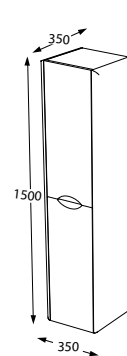

105

Pear
BANYO DOLABI / BATHROOM CABINET
KOD / CODE OC3.105.911.911

Linden
BANYO DOLABI / BATHROOM CABINET
KOD / CODE OC3.105.910.910

Ice White
BANYO DOLABI / BATHROOM CABINET
KOD / CODE OC3.105.951.951

80

Pear
BANYO DOLABI / BATHROOM CABINET
KOD / CODE OC3.080.911.911

Linden
BANYO DOLABI / BATHROOM CABINET
KOD / CODE OC3.080.910.910

Ice White
BANYO DOLABI / BATHROOM CABINET
KOD / CODE OC3.080.951.951

60

Pear
BANYO DOLABI / BATHROOM CABINET
KOD / CODE OC3.060.911.911

Linden
BANYO DOLABI / BATHROOM CABINET
KOD / CODE OC3.060.910.910

Ice White
BANYO DOLABI / BATHROOM CABINET
KOD / CODE OC3.060.951.951

BOY

Pear
BOY DOLABI / WALL UNIT
KOD / CODE OC3.BOY150.911.911.R-L

Linden
BOY DOLABI / WALL UNIT
KOD / CODE OC3.BOY150.910.910.R-L

Ice White
BOY DOLABI / WALL UNIT
KOD / CODE OC3.BOY150.951.951.R-L

BOY

Pear
BOY DOLABI / WALL UNIT
KOD / CODE OC3.BOY 085.911.911.R

Linden
BOY DOLABI / WALL UNIT
KOD / CODE OC3.BOY 085.910.910.R

Ice White
BOY DOLABI / WALL UNIT
KOD / CODE OC3.BOY 085.951.951.R

PALET

Renk / Color

Pear

Linden

Ice White

105

80

60

BOY

BOY